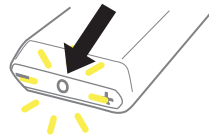

CRAVE

DUET PRODUCTINSTRUCTIES

VOORDAT U BEGINT

DUET is uitsluitend bedoeld voor extern gebruik.

SNELSTARTGIDS

USB-OPLADEN

Steek het apparaat in een USB-A-poort.
Druk  om op te laden.

Oplaaftijd: 1-2 uur.

 Knipperend licht = Opladen
Continu licht = Volledig opgeladen

ONDERHOUD VAN HET PRODUCT

Respecteer de natuurlijke vorm van het product. Scheid de uiteinden niet meer dan de breedte van een pink.

WATERDICHTHEID

DUET PRO is alleen waterdicht wanneer het volledig gemonteerd is.
Zorg ervoor dat de afdichting goed vastzit.
Let erop dat u het apparaat niet losmaakt van de punt tijdens het schoonmaken.

BATTERIJLEVENSDUUR