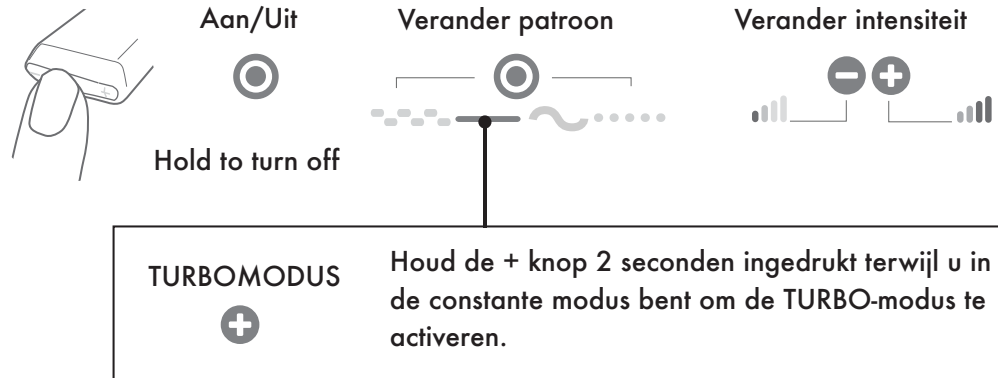

CRAVE

DUET PRODUCTINSTRUCTIES

VOORDAT U BEGINT

DUET is uitsluitend bedoeld voor extern gebruik.

SNELSTARTGIDS

USB-OPLADEN

Steek het apparaat in een USB-A-poort.
Druk  om op te laden.

Oplaaftijd: 1-2 uur.

 Knipperend licht = Opladen
Continu licht = Volledig opgeladen

ONDERHOUD VAN HET PRODUCT

Respecteer de natuurlijke vorm van het product. Scheid de uiteinden niet meer dan de breedte van een pink.

WATERDICHTHEID