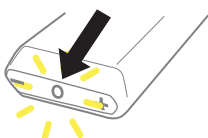

CRAVE

DUET

INSTRUCTIONS DU PRODUIT

AVANT DE COMMENCER

DUET est conçu uniquement pour une utilisation externe.

GUIDE DE DÉMARRAGE RAPIDE

CHARGEMENT USB

Branchez le corps dans un port USB-A.
Appuyez  pour charger.

Temps de charge : 1-2 heures.

Lumière clignotante = En charge
Lumière fixe = Charge complète

ENTRETIEN DU PRODUIT

Respectez la forme naturelle du produit. Ne séparez pas les pointes de plus de la largeur d'un doigt.

IMPERMÉABILISATION

DUET PRO est étanche uniquement lorsqu'il est entièrement assemblé. Assurez-vous que le joint est serré. Veillez à ne pas détacher le corps de la pointe lors du nettoyage.

DURÉE DE VIE DE LA BATTERIE