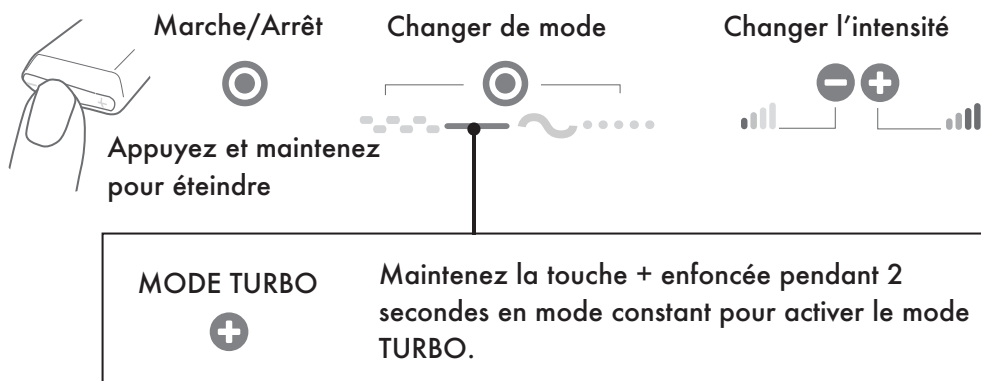

CRAVE

DUET

INSTRUCTIONS DU PRODUIT

AVANT DE COMMENCER

DUET est conçu uniquement pour une utilisation externe.

GUIDE DE DÉMARRAGE RAPIDE

CHARGEMENT USB

Branchez le corps dans un port USB-A.
Appuyez  pour charger.

Temps de charge : 1-2 heures.

Lumière clignotante = En charge
Lumière fixe = Charge complète

ENTRETIEN DU PRODUIT

Respectez la forme naturelle du produit. Ne séparez pas les pointes de plus de la largeur d'un doigt.