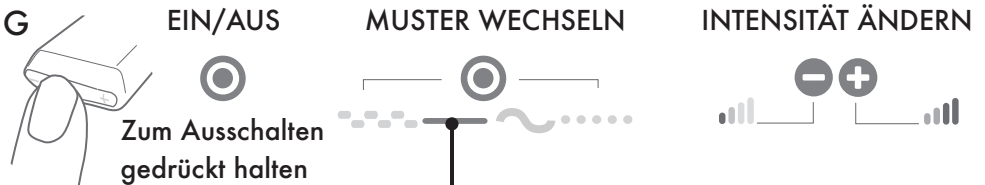

CRAVE

DUET

PRODUKTANLEITUNGEN

BEVOR SIE BEGINNEN

DUET ist ausschließlich für die äußere Anwendung bestimmt.

SCHNELLSTARTANLEITUNG

TURBOMODUS

Halten Sie die + Taste 2 Sekunden lang gedrückt, während Sie sich im konstanten Modus befinden, um den TURBO-Modus zu aktivieren.

USB-LADUNG

Stecken Sie den Körper in einen USB-A-Anschluss. Drücken Sie,  um den Ladevorgang zu starten.

Ladezeit: 1-2 Stunden

Blinkendes Licht = Laden

Stabiles Licht = Vollständig geladen

PRODUKTPFLEGE

Respektieren Sie die natürliche Form des Produkts. Trennen Sie die Spitzen nicht mehr als eine Fingerbreite auseinander.