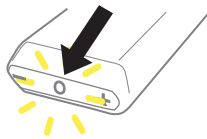

CRAVE

DUET

PRODUKTANLEITUNGEN

BEVOR SIE BEGINNEN

DUET ist ausschließlich für die äußere Anwendung bestimmt.

SCHNELLSTARTANLEITUNG

TURBOMODUS

Halten Sie die + Taste 2 Sekunden lang gedrückt, während Sie sich im konstanten Modus befinden, um den TURBO-Modus zu aktivieren.

USB-LADUNG

Stecken Sie den Körper in einen USB-A-Anschluss. Drücken Sie,  um den Ladevorgang zu starten.

Ladezeit: 1-2 Stunden

Blinkendes Licht = Laden

Stabiles Licht = Vollständig geladen

PRODUKTPFLEGE

Respektieren Sie die natürliche Form des Produkts. Trennen Sie die Spitzen nicht mehr als eine Fingerbreite auseinander.

WASSERDICHTHEIT

DUET PRO ist nur wasserdicht, wenn er vollständig montiert ist.

Stellen Sie sicher, dass die Dichtung fest ist. Achten Sie darauf, den Körper nicht von der Spitze zu lösen, während Sie ihn reinigen.