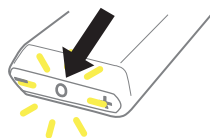

CRAVE

DUET

INSTRUCCIONES DEL PRODUCTO

ANTES DE EMPEZAR

DUET está diseñado solo para uso externo.

GUÍA DE INICIO RÁPIDO

CARGA USB

Conecta el cuerpo en un puerto USB-A.
Presiona para cargar.

Tiempo de carga: 1-2 horas.

Luz intermitente = Cargando
Luz fija = Completamente cargado

CUIDADO DEL PRODUCTO

Respetar la forma natural del producto.
No separen las puntas más de una anchura de dedo.

IMPERMEABILIDAD

DUET PRO es impermeable solo cuando está completamente ensamblado. Asegúrate de que el sello esté bien ajustado.
Ten cuidado de no aflojar el cuerpo de la punta al limpiar.

DURACIÓN DE LA BATERÍA

No dejes el producto en estado completamente descargado durante más de una semana, ya que puede dañar la batería permanentemente. Es mejor cargar el producto poco después de su uso.