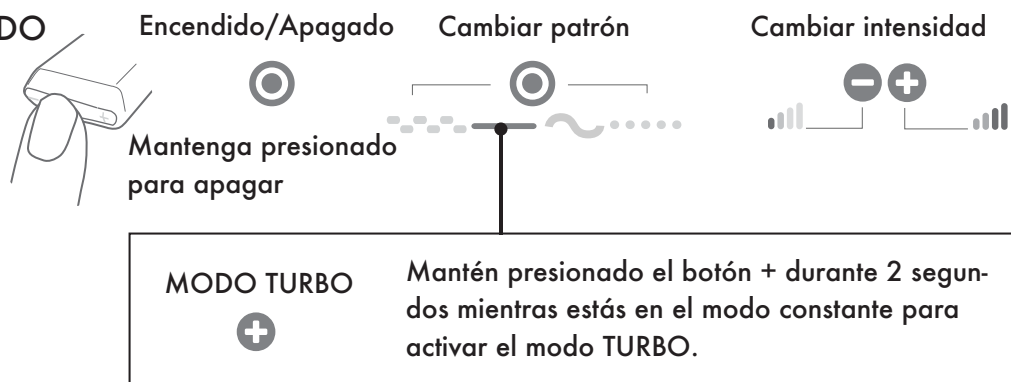

CRAVE

DUET

INSTRUCCIONES DEL PRODUCTO

ANTES DE EMPEZAR

DUET está diseñado solo para uso externo.

GUÍA DE INICIO RÁPIDO

CARGA USB

Conecta el cuerpo en un puerto USB-A.
Presiona para cargar.

Tiempo de carga: 1-2 horas.

Luz intermitente = Cargando
Luz fija = Completamente cargado

CUIDADO DEL PRODUCTO

Respetar la forma natural del producto.
No separen las puntas más de una anchura de dedo.

IMPERMEABILIDAD

DUET PRO es impermeable solo cuando está completamente ensamblado. Asegúrate de que el sello esté bien ajustado.
Ten cuidado de no aflojar el cuerpo de la punta al limpiar.

DURACIÓN DE LA BATERÍA

No dejes el producto en estado completamente descargado durante más de una semana, ya que puede dañar la batería permanentemente. Es mejor cargar el producto poco después de su uso.