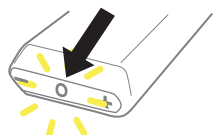

#### NOTIFICA DELLA BATTERIA

Ogni volta che accendi il vibratore, emette impulsi per indicare i livelli di carica.

- 4 impulsi = Completamente carico
- 3 impulsi = 75 % carico
- 2 impulsi = 50 % carico
- 1 impulso = 25 % carico

#### PERSONALIZZA DUET PRO

Vai all'URL: [myvibes.lovecrave.com](https://myvibes.lovecrave.com)

Accedi con il numero di serie (7 cifre) che si trova sul connettore USB.

Serial Number

#### RICARICA USB

Collega il corpo a una porta USB-A. Premi  per caricare.

Tempo di ricarica: 1-2 ore.

Luce lampeggiante = In carica

Luce fissa = Completamente carico