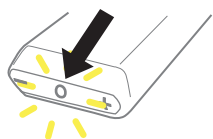

### PERSONALISEER DUET PRO

**Ga naar de URL: [myvibes.lovecrave.com](https://myvibes.lovecrave.com)**

Log in met uw serienummer (7 cijfers) dat zich op de USB-stekker bevindt.

serienummer

### USB-OPLADEN

Steek het apparaat in een USB-A-poort. Druk  om op te laden.

Oplaadtijd: 1-2 uur.

Knipperend licht = Opladen  
Continu licht = Volledig opgeladen