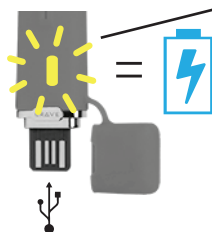

CRAVE

FLEX

INSTRUCCIONES DEL PRODUCTO

ANTES DE EMPEZAR

FLEX está diseñado solo para uso externo.

GUÍA DE INICIO RÁPIDO

ENCENDIDO/
APAGADO

CAMBIAR PATRÓN

CAMBIAR INTENSIDAD

CARGA USB

Conéctalo a un puerto USB-A para cargar.

Nota especial:

Si no aparece ninguna luz, vuelve a insertar el conector por el lado opuesto y/o presiona. 

Luz intermitente = Cargando

Luz fija = Completamente cargado