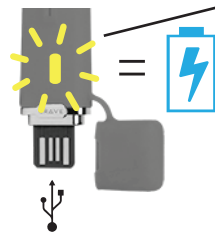

CRAVE

FLEX PRODUCTINSTRUCTIES

VOORDAT JE BEGINT

FLEX is uitsluitend bedoeld voor uitwendig gebruik.

SNELSTARTGIDS

AAN/UIT

VERANDER PATROON

VERANDER INTENSITEIT

USB-OPLADEN

Sluit aan op een USB-A-poort om op te laden.

Speciale opmerking:

Als er geen licht verschijnt, steek de stekker opnieuw in vanaf de andere kant en/of druk op. 

Knipperend licht = Opladen
Continu licht = Volledig opgelade

WATERDICHTHEID

Reinig met water en zeep terwijl de dop gesloten is.

BATTERIJLEVENSDUUR

Laat het product niet langer dan een week volledig ontladen, omdat dit de batterij permanent kan beschadigen. Het is het beste om het product kort na gebruik op te laden.

REISVERGREDELING

Om te vergrendelen, houd 4 seconden ingedrukt.

Houd 4 seconden ingedrukt om te ontgrendelen.

FLEX zal trillen ter bevestiging.

PRODUCTVEILIGHEID

Niet geschikt voor
anaal gebruik.

Gebruik geen siliconehoudend glijmiddel.
Gebruik alleen glijmiddel op waterbasis.