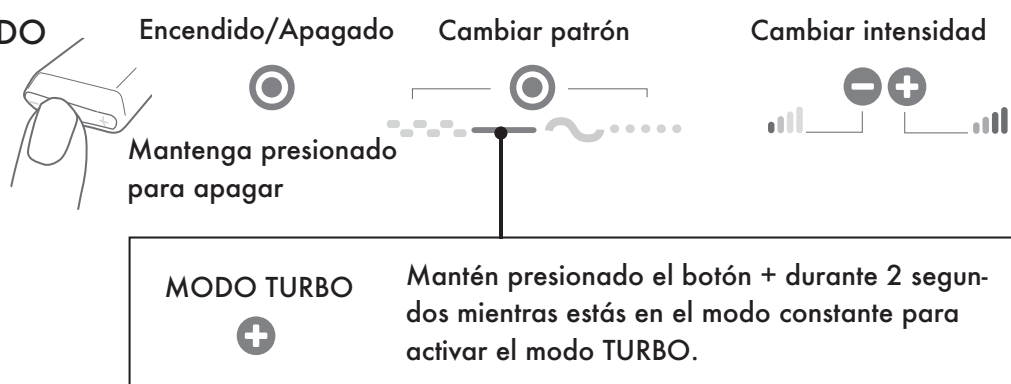

DUET PRO

INSTRUCCIONES DEL PRODUCTO

ANTES DE EMPEZAR

DUET PRO está diseñado solo para uso externo.

GUÍA DE INICIO RÁPIDO

NOTIFICACIÓN DE LA BATERÍA

Cada vez que enciendas el vibrador, emitirá pulsaciones para indicar los niveles de carga.

 4 pulsos = Completamente cargado
 3 pulsos = 75 % lleno
 2 pulsos = 50 % lleno
 1 pulso = 25 % lleno

PERSONALIZA DUET PRO

Visita la URL: myvibes.lovecrave.com

Inicia sesión con tu número de serie (7 dígitos) que se encuentra en el conector USB.

número de serie

CARGA USB

Conecta el cuerpo en un puerto USB-A. Presiona  para cargar.

Tiempo de carga: 1-2 horas.

Luz intermitente = Cargando
Luz fija = Completamente cargado

CUIDADO DEL PRODUCTO

Respetar la forma natural del producto. No separen las puntas más de una anchura de dedo.