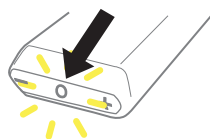

DUET PRO

INSTRUCCIONES DEL PRODUCTO

ANTES DE EMPEZAR

DUET PRO está diseñado solo para uso externo.

GUÍA DE INICIO RÁPIDO

NOTIFICACIÓN DE LA BATERÍA

Cada vez que enciendas el vibrador, emitirá pulsaciones para indicar los niveles de carga.

 4 pulsos = Completamente cargado
 3 pulsos = 75 % lleno
 2 pulsos = 50 % lleno
 1 pulso = 25 % lleno

PERSONALIZA DUET PRO

Visita la URL: myvibes.lovecrave.com

Inicia sesión con tu número de serie (7 dígitos) que se encuentra en el conector USB.

número de serie

CARGA USB

Conecta el cuerpo en un puerto USB-A. Presiona  para cargar.

Tiempo de carga: 1-2 horas.

Luz intermitente = Cargando
Luz fija = Completamente cargado

CUIDADO DEL PRODUCTO

Respetar la forma natural del producto. No separen las puntas más de una anchura de dedo.

IMPERMEABILIDAD

DUET PRO es impermeable solo cuando está completamente ensamblado. Asegúrate de que el sello esté bien ajustado. Ten cuidado de no aflojar el cuerpo de la punta al limpiar.

DURACIÓN DE LA BATERÍA