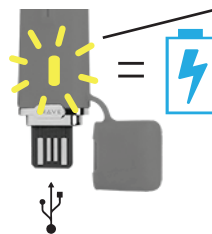

FLEX

PRODUKTANLEITUNGEN

BEFORE YOU START

FLEX ist ausschließlich für die äußere Anwendung bestimmt.

QUICK START GUIDE

EIN/AUS

MUSTER WECHSELN

Intensität ändern

USB CHARGING

Schließen Sie an USB-A zum Laden an.

Besonderer Hinweis:

Wenn KEIN Licht erscheint, stecken Sie den Stecker auf der gegenüberliegenden Seite erneut ein und/oder drücken Sie. 

Blinkendes Licht = Laden

Stabiles Licht = Vollständig geladen

WATERPROOFING

Mit Seife und Wasser waschen, wenn die Kappe geschlossen ist.

BATTERY LIFE

Lassen Sie das Produkt nicht länger als eine Woche im vollständig entladenen Zustand, da dies die Batterie dauerhaft beschädigen kann. Es ist am besten, das Produkt kurz nach der Verwendung aufzuladen.

TRAVEL LOCK

Zum Sperren 4 Sekunden lang gedrückt halten.

Zum Entsperren 4 Sekunden lang gedrückt halten

FLEX vibriert, um zu bestätigen.

PRODUKTSICHERHEIT

Nicht für anale Verwendung geeignet.

Verwenden Sie kein silikonbasiertes Gleitmittel. Verwenden Sie nur wasserbasiertes Gleitmittel.