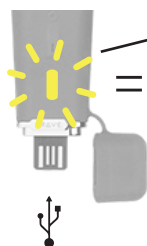

### SNELSTARTGIDS

AAN/UIT

VERANDER PATROON

VERANDER INTENSITEIT

### USB-OPLADEN

Sluit aan op een USB-A-poort om op te laden.

Speciale opmerking:

Als er geen licht verschijnt, steek de stekker opnieuw in vanaf de andere kant en/of druk op. 

Knipperend licht = Opladen  
Continu licht = Volledig opgelade