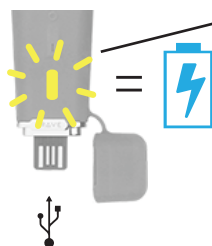

DUET FLEX

INSTRUCTIONS DU PRODUIT

AVANT DE COMMENCER

DUET FLEX est conçu uniquement pour une utilisation externe.

QUICK START GUIDE

MARCHE/
ARRÊT

CHANGER DE MODE

CHANGER L'INTENSITÉ

CHARGEMENT USB

Connectez à un port USB-A pour charger.

Remarque spéciale :

Si aucune lumière n'apparaît, insérez de l'autre côté et/ou appuyez. 

Lumière clignotante = chargement
Lumière fixe = entièrement chargé

ÉTANCHE

Laver à l'eau et au savon lorsque le bouchon est fermé.

DURÉE DE VIE DE LA BATTERIE

Ne laissez pas le produit en état de décharge complète pendant plus d'une semaine, car cela pourrait endommager la batterie de manière permanente. Il est préférable de charger le produit peu après utilisation.

VERROUILLAGE POUR

Pour verrouiller, maintenez enfoncé pendant 4 secondes.

Pour déverrouiller, appuyez et maintenez pendant 4 secondes.

DUET FLEX vibre pour confirmer.

SÉCURITÉ DU PRODUIT

Non destiné à une utilisation anale.