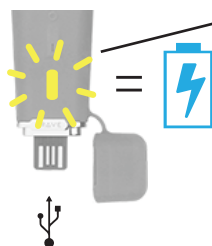

DUET FLEX

PRODUKTANLEITUNGEN

BEVOR SIE BEGINNEN

DUET FLEX ist ausschließlich für die äußere Anwendung bestimmt.

SCHNELLSTARTANLEITUNG

EIN/AUS

MUSTER WECHSELN

Intensität ändern

USB-LADUNG

Schließen Sie an USB-A zum Laden an.

Besonderer Hinweis:

Wenn KEIN Licht erscheint, stecken Sie den Stecker auf der gegenüberliegenden Seite erneut ein und/oder drücken Sie. 

Blinkendes Licht = Laden

Stabiles Licht = Vollständig geladen

WASSERDICHTHEIT

Mit Seife und Wasser waschen, wenn die Kappe geschlossen ist.

BATTERIELEBENSDAUER

Lassen Sie das Produkt nicht länger als eine Woche im vollständig entladenen Zustand, da dies die Batterie dauerhaft beschädigen kann. Es ist am besten, das Produkt kurz nach der Verwendung aufzuladen.

REISESPERRE

Zum Sperren 4 Sekunden lang gedrückt halten.

Zum Entsperren 4 Sekunden lang gedrückt halten

DUET FLEX vibriert, um zu bestätigen.

PRODUKTSICHERHEIT

Nicht für anale Verwendung geeignet.

Verwenden Sie kein silikonbasiertes Gleitmittel. Verwenden Sie nur wasserbasiertes Gleitmittel.