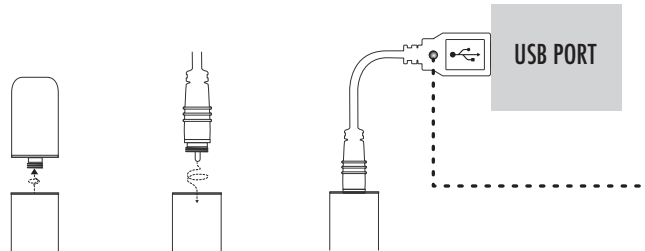

USB CHARGING

1

2

3

Opladtid: 1,5 tot 2 uur.

OPLADEN

OPLADEN VOLTOOID

Speciale opmerking: Gebruik alleen de oplader die door CRAVE is geleverd. Het kan 1-2 minuten duren voordat de oplader rood oplicht.

PRODUCT MAINTENANCE

Schoonmaaktip:

Houd het product altijd volledig gemonteerd tijdens het reinigen. Het product is alleen waterdicht wanneer het is gemonteerd.

! PRODUCTVEILIGHEID

Niet gebruiken voor vaginale of urethrale inbreng.

Niet gebruiken voor anaal gebruik.

Om brandgevaar te voorkomen, gebruik alleen de oplader die door CRAVE is geleverd.