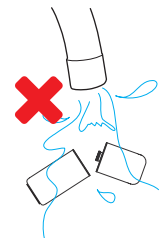

CRAVE

BULLET PRODUCTINSTRUCTIES

VOORDAT U BEGINT

BULLET is alleen bedoeld voor extern gebruik en het product wordt warm tijdens gebruik.

SNELSTARTGIDS

INSCHAKELEN VERANDER PATROON UITZETTEN

Lage batterij-indicator: Bullet zal 3 keer pulseren om aan te geven dat de batterij bijna leeg is.

OPTIONELE SILICONENHOES
De siliconenhoes kan worden gebruikt om een zachtere textuur aan de punt te bieden en de opwarming te minimaliseren.

Oefen gelijkmatige druk uit aan beide kanten.

TIP VOOR HET VERWIJDEREN VAN DE SILICONENHOES
De siliconenhoes is ontworpen om strak te passen. Om te verwijderen, duw of trek met behulp van de onderrand van de hoës.

PRODUCT MAINTENANCE

Schoonmaaktip:

Houd het product altijd volledig gemonteerd tijdens het reinigen. Het product is alleen waterdicht wanneer het is gemonteerd.

! PRODUCTVEILIGHEID

Niet gebruiken voor vaginale of urethrale inbreng.