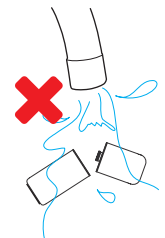

ASTUCE POUR ENLEVER LE MANCHON EN SILICONE  
Le manchon en silicone est conçu pour être bien ajusté. Pour le retirer, poussez ou tirez en utilisant le bord inférieur du manchon.

#### CHARGEMENT USB

1

2

3

Temps de charge : 1,5 à 2 heures.

CHARGE

ENTIÈREMENT CHARGÉ

Remarque spéciale : Le chargeur peut prendre 1 à 2 minutes pour allumer la lumière rouge.

#### ENTRETIEN DU PRODUIT

Astuce de nettoyage :

Gardez toujours le produit complètement assemblé pendant le nettoyage. Le produit est étanche uniquement lorsqu'il est assemblé.

#### SÉCURITÉ DU PRODUIT

Non destiné à une insertion vaginale ou urétrale.

Non destiné à une utilisation anale.

Pour éviter les risques d'incendie, utilisez uniquement le chargeur fourni par CRAVE.