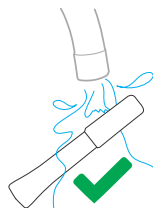

Aplica presión uniformemente en ambos lados.

CONSEJO PARA RETIRAR LA FUNDA DE SILICONA

La funda de silicona está diseñada para ajustarse firmemente. Para quitarla, empuja o tira usando el borde inferior de la funda.

CARGA USB

1

2

3

Permite de 2,5 a 3 horas para una carga completa.

CARGANDO

COMPLETAMENTE CARGADO

Nota especial: Usa únicamente el cargador proporcionado por CRAVE. El cargador puede tardar de 1 a 2 minutos en encender la luz roja.

CUIDADO DEL PRODUCTO

Consejo de limpieza:

Mantén siempre el producto completamente ensamblado durante la limpieza. El producto es impermeable solo cuando está ensamblado.

SEGURIDAD DEL PRODUCTO

No usar para inserción vaginal o uretral.