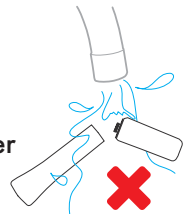

Apply pressure evenly on both side

Silicone Sleeve Removal Tip

The silicone sleeve is made to fit snug. To remove, push or pull using the bottom edge of the sleeve.

USB-OPLADEN

1

2

3

NIET TE STRAK AANDRAAIEN

USB-POORT

Laat 2,5 tot 3 uur toe voor volledig opladen.

OPLADEN

VOLLEDIG OPGELADEN

Speciale opmerking: Gebruik alleen de oplader die door CRAVE is geleverd. Het kan 1-2 minuten duren voordat de oplader rood oplicht.

ONDERHOUD VAN HET PRODUCT

Schoonmaaktip:

Houd het product altijd volledig gemonteerd tijdens het reinigen. Het product is alleen waterdicht wanneer het is gemonteerd.

⚠️ PRODUCTVEILIGHEID

Niet gebruiken voor vaginale of urethrale inbreng.

Niet gebruiken voor anaal gebruik.

Om brandgevaar te voorkomen, gebruik alleen de oplader die door CRAVE is geleverd.