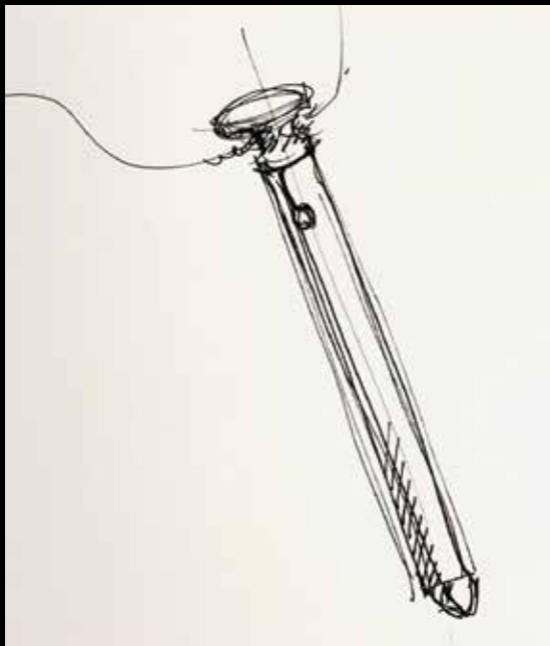

PATENTES REGISTRADAS

VISITE LOVECRAVE.COM/IP
PARA MÁS INFORMACIÓN.